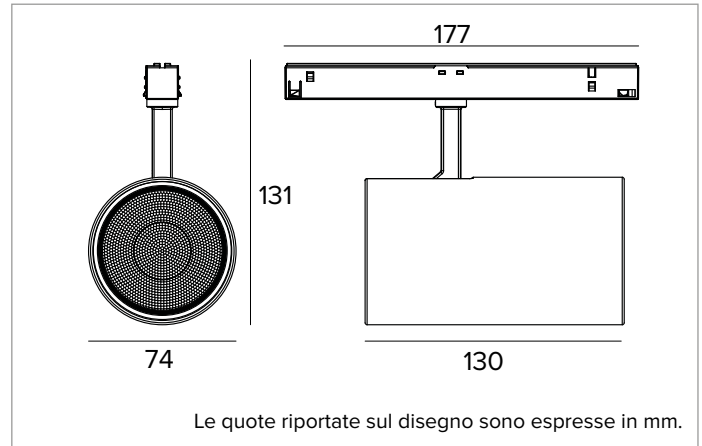

1T8078DA | FORTYEIGHT Label 7

Proiettore professionale orientabile a LED, alimentato a bassissima tensione

| | | | | | | |
|--------|------------------------------|------------------|---------|----------|-------|-----|
| | 4000K | H(m) | D(m) | Emax(lx) | | |
| | Ra90 | | 26° | | | |
| | Fixture Power | 23W | 1 | 0.47 | 10076 | |
| | Source Flux | 3048lm | 2 | 0.94 | 2519 | |
| | Fixture Flux | 2484lm | 3 | 1.41 | 1120 | |
| | Efficacy | 108lm/W | 4 | 1.88 | 630 | |
| TS1866 | I _{max} =3306cd/klm | I _{max} | 10076cd | 5 | 2.35 | 403 |

CCT nominale: 4000K

SDCM: 1,5

Durata utile (L80/B10): >50000h tq +25°C

CARATTERISTICHE ILLUMINOTECNICHE

FL - ottica di precisione con anello cut off in silicone nero. Versione con lente in PMMA trasparente.

Corpo in pressofusione di alluminio verniciato. Orientabilità del corpo ottico da 0° a 90° sul piano verticale, di 360° su quello orizzontale, con blocco del puntamento a frizione.

Colore e finitura: Nero profondo

Dimensioni: D=74mm

Peso: 0,57Kg

Versione: DALI

Grado di protezione: IP20

CARATTERISTICHE ELETTRICHE

Alimentazione DALI a binario. Sistema di controllo Casambi disponibile tramite accessorio.

Potenza apparecchio: 23W